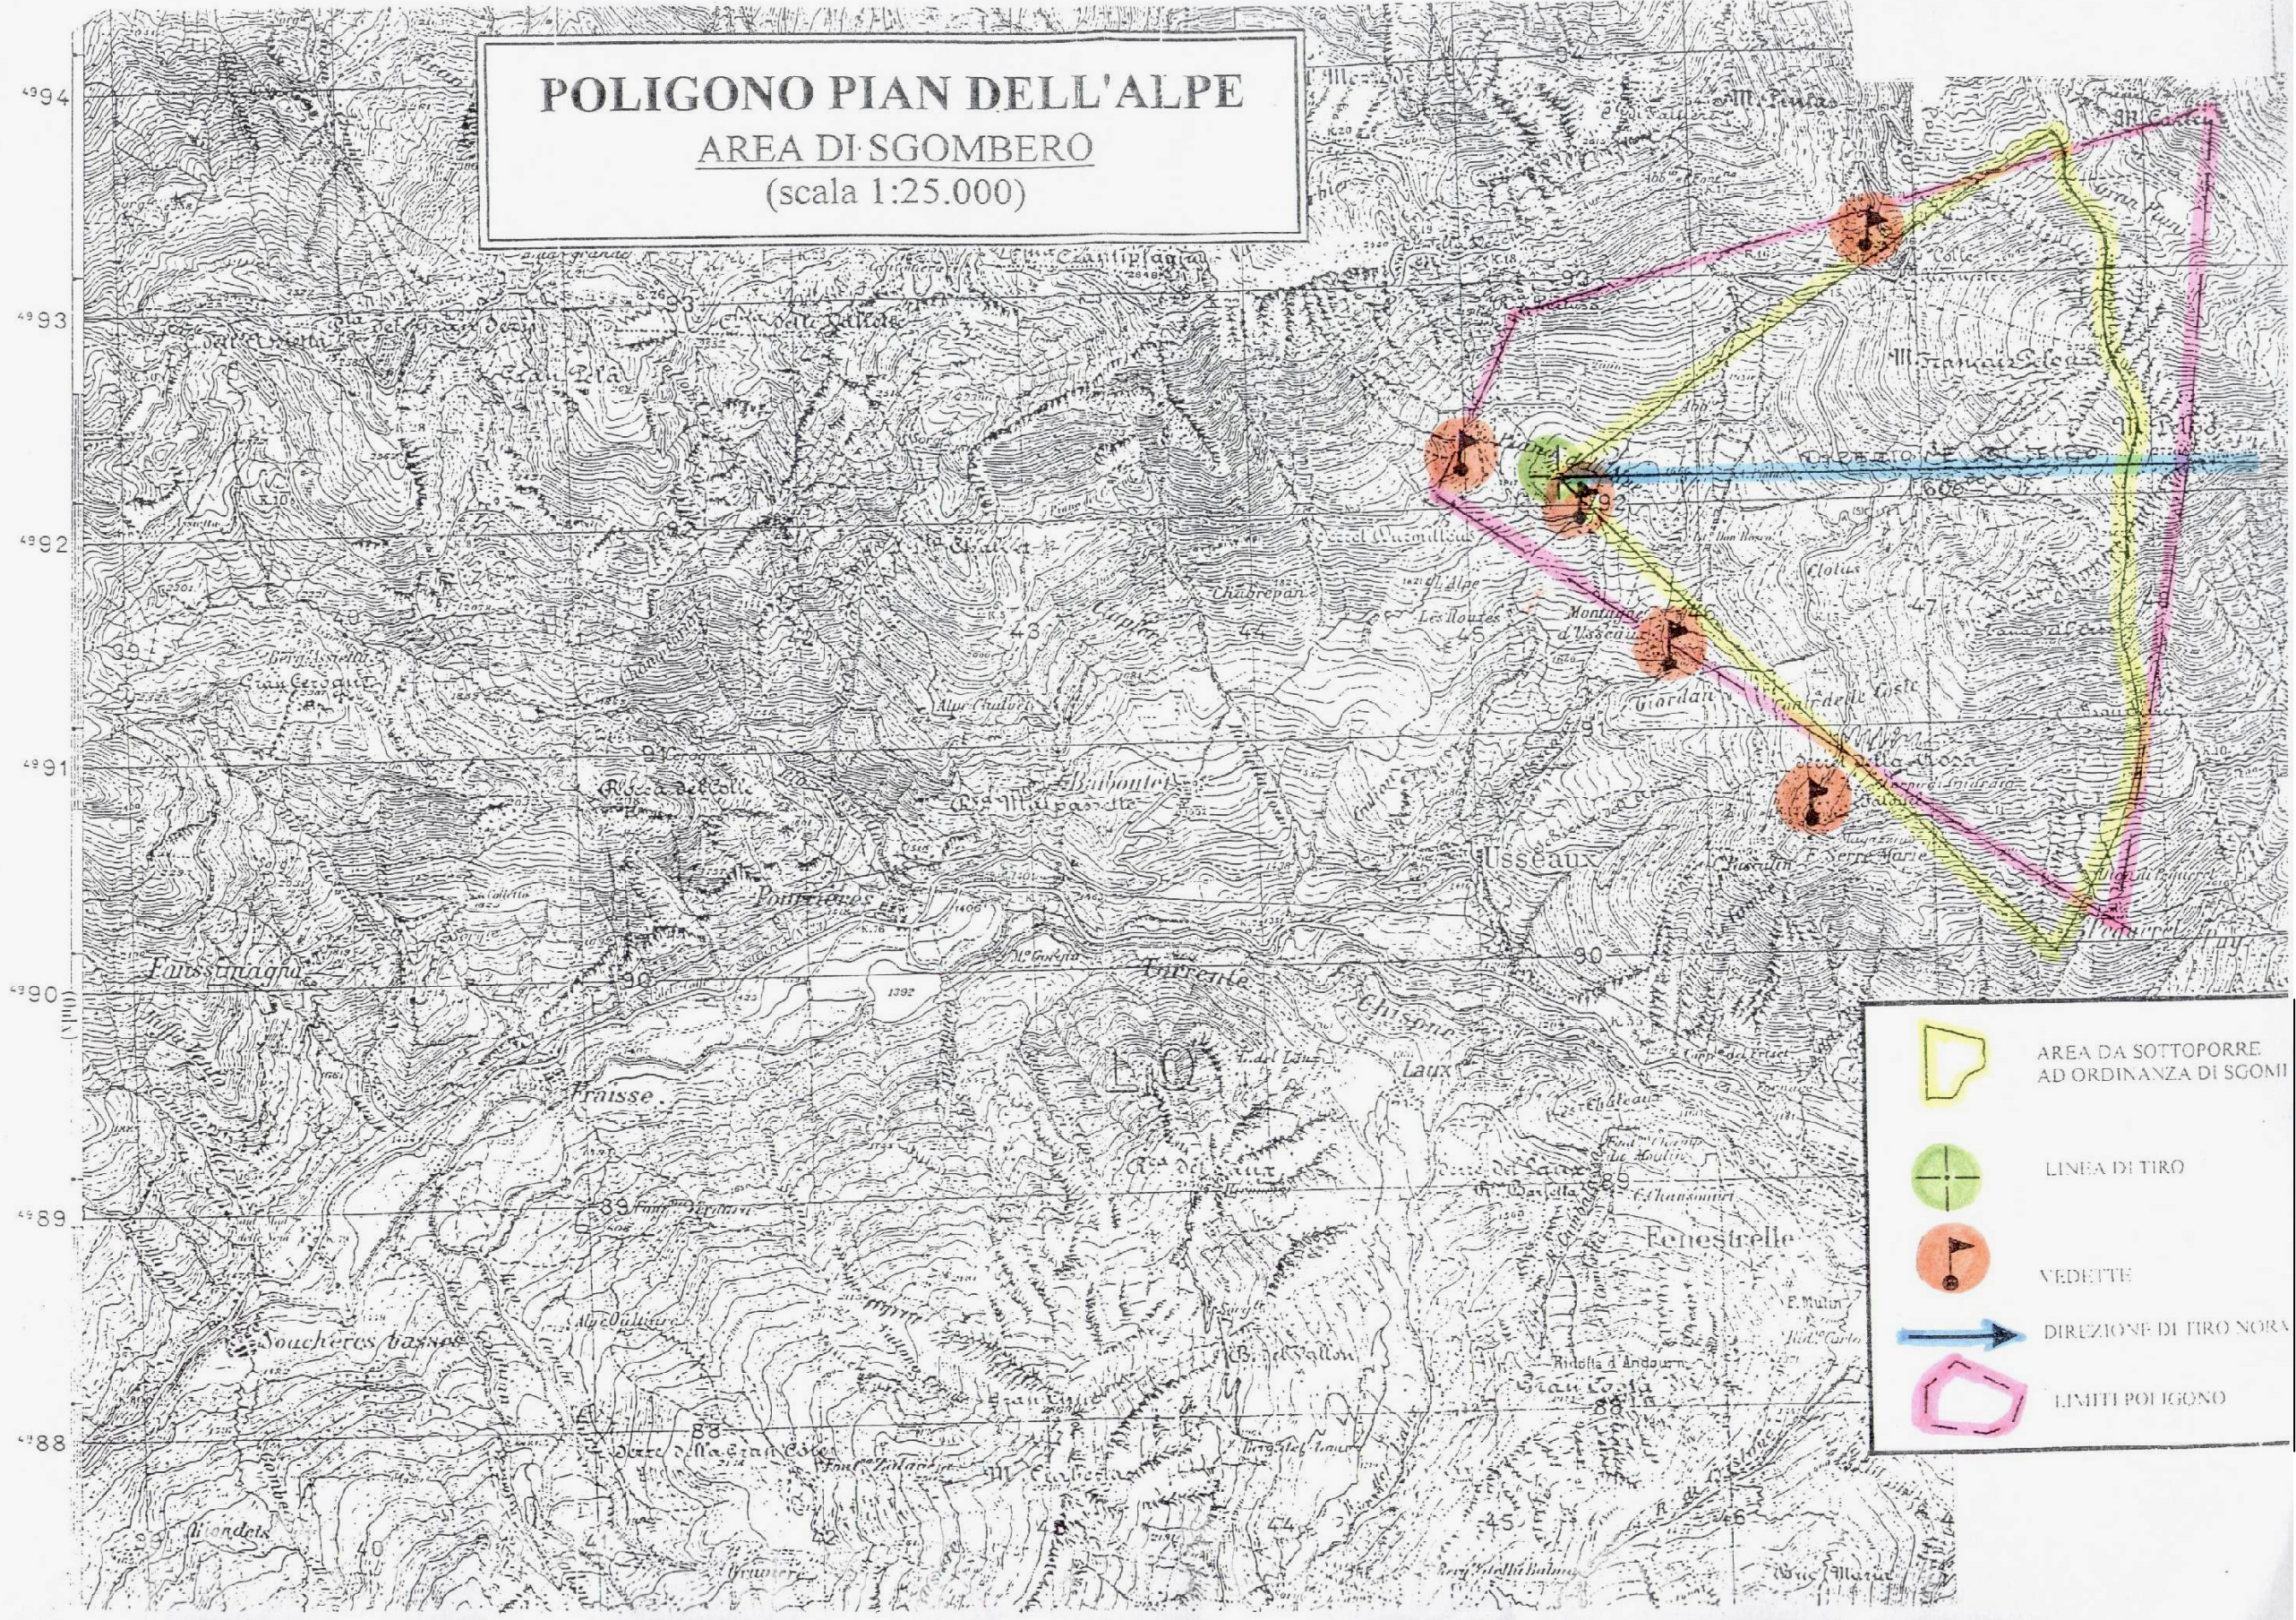

POLIGONO PIAN DELL'ALPE
AREA DI SGOMBERO
 (scala 1:25.000)

-  AREA DA SOTTOPORRE AD ORDINANZA DI SGOMI
-  LINEA DI TIRO
-  VEDETTE
-  DIREZIONE DI TIRO NORA
-  LIMITI POLIGONO